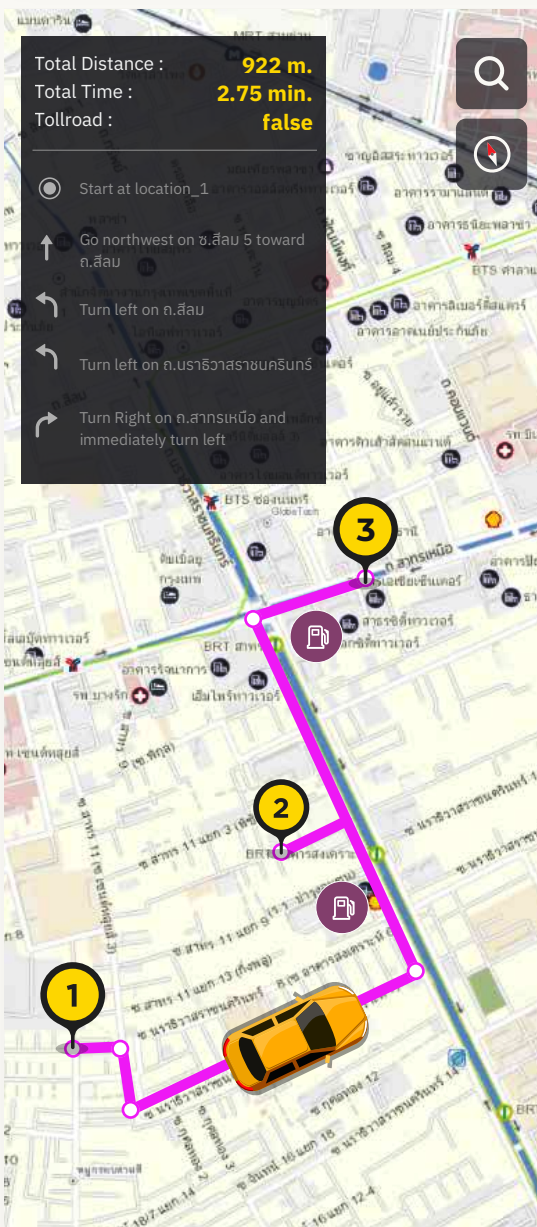

## Map API

- **Street Map (Tile Cache)** แผนที่พื้นหลังเชิงเส้นถนน
- **Vector Map** แผนที่พื้นหลังแบบเวกเตอร์

## Road API

- > **Get Speed Limit** บริการข้อมูลจำกัดความเร็วของถนน
- > **Road Snapping** บริการปรับค่าพิกัดทางภูมิศาสตร์ให้ตรงกับเส้นถนนจริงในกรณีที่สัญญาณจีพีเอสมีความคลาดเคลื่อนระหว่างการขนส่ง
- > **Real-time Traffic** แสดงผลข้อมูลเส้นสีตามสภาพการจราจรปัจจุบัน
- > **Road Information** บริการข้อมูลรายละเอียดของถนน
  - ชื่อถนน • จำนวนเลน • ความกว้าง • พื้นผิว
  - ค่าเฉลี่ยความเร็ว