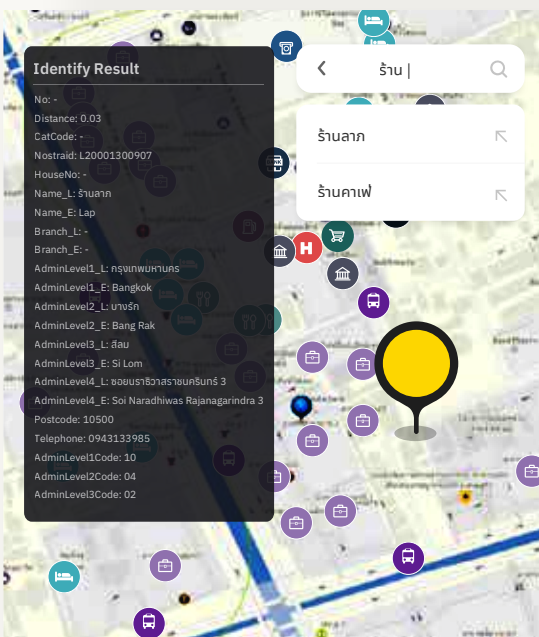

Place API

- **Location Search** บริการค้นหาตำแหน่ง
  - POI Search ค้นหาด้วยชื่อของสถานที่สำคัญ
  - Address Search ค้นหาด้วยบ้านเลขที่
  - Category Search การค้นหาสถานที่จากกลุ่มประเภทของสถานที่
- **Autocomplete** การเติมข้อความอัตโนมัติ
- **Identify** การแปลงข้อมูลค่าพิกัดตำแหน่งทางภูมิศาสตร์ให้เป็นข้อมูลที่อยู่